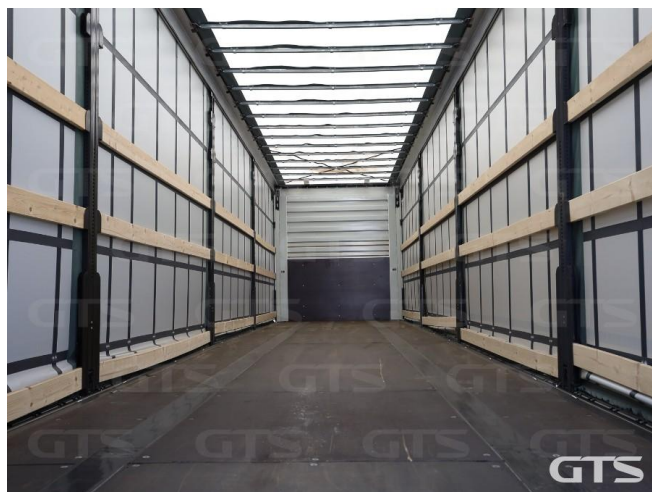

Шторный полуприцеп

## Основные характеристики

Длина: 13.6	Склад: Ростов-на-Дону
Количество осей: 3	Марка осей: SAF
Тормоза: Дисковые	Задний портал: Ворота
Тип: Шторный	Держатель для двух запасных колес
Новые колеса	Новый тент
Без пробега по РФ	ABS
Пневматическая подвеска	Кредит или лизинг в день обращения

### Размеры:

- Высота ССУ, мм: 1 150
- Нагрузка на ССУ (технически возможная), кг: 15 000
- Общая длина, мм: 14 040
- Габаритная ширина, мм: 2 550
- Габаритная высота, мм: 4 000

- Внутренняя высота (измеряется в центре под крышей), мм: 2 73
- Внутренняя ширина (между стойками), мм: 2 480
- Высота портала, мм: 2 680
- Высота передней стенки, мм: 2 630